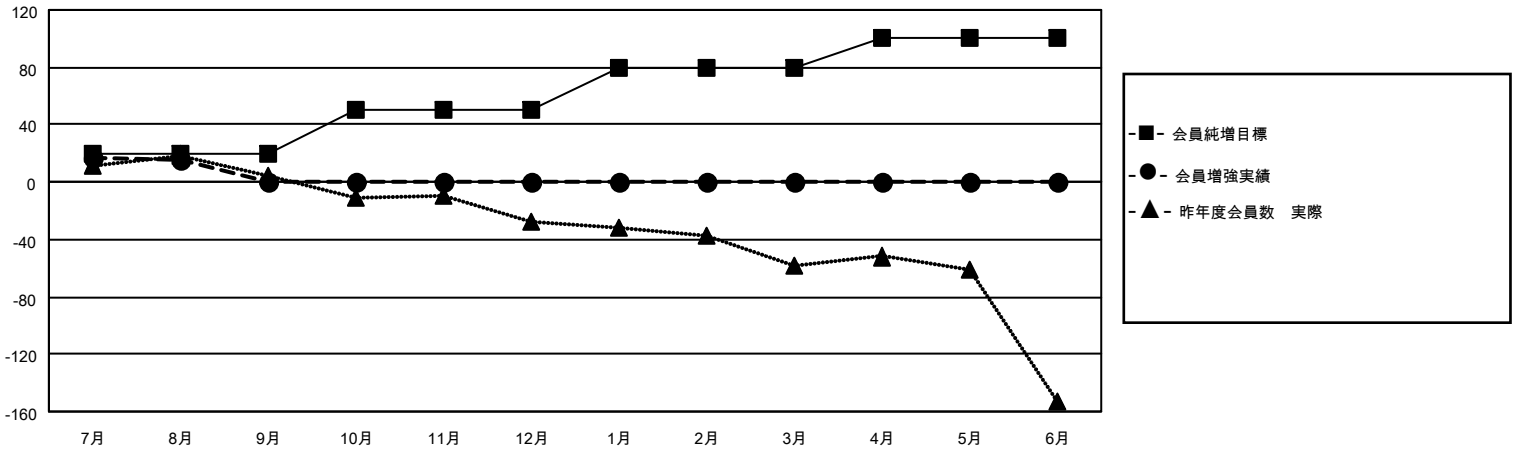

MONTHLY MEMBERSHIP PROGRESS REPORT

地域 JAPAN

District 336 B

Results as of: 8/31/2021

クラブ			
結果：2021-2022			
四半期	新クラブ目標	新クラブ	解散クラブ
7月/8月/9月	0	0	0
10月/11月/12月	1	0	0
1月/2月/3月	1	0	0
4月/5月/6月	1	0	0

名			
結果：2021-2022			
四半期	会員純増目標	会員増強実績	退会者(転籍を含む)実際
7月/8月/9月	20	57	38
10月/11月/12月	30	0	0
1月/2月/3月	30	0	0
4月/5月/6月	20	0	0

新クラブ目標及び実績累計

会員目標及び実績累計

解散クラブ: 0	33 CLUBS OF 87 一名以上の新会 員を登録	<u>男女別</u>	
退会者		男性	2,211 (83.47%)
物故会員 6	会員累計データを見るには、 ここをクリック	女性	438 (16.53%)
クラブ解散 0		NON BINARY	0 (0.00%)
その他 33		PREFER NOT TO ANSWER	0 (0.00%)
合計 39		世帯主/家族会員合計	442
		国際会費半額の家族会員	242