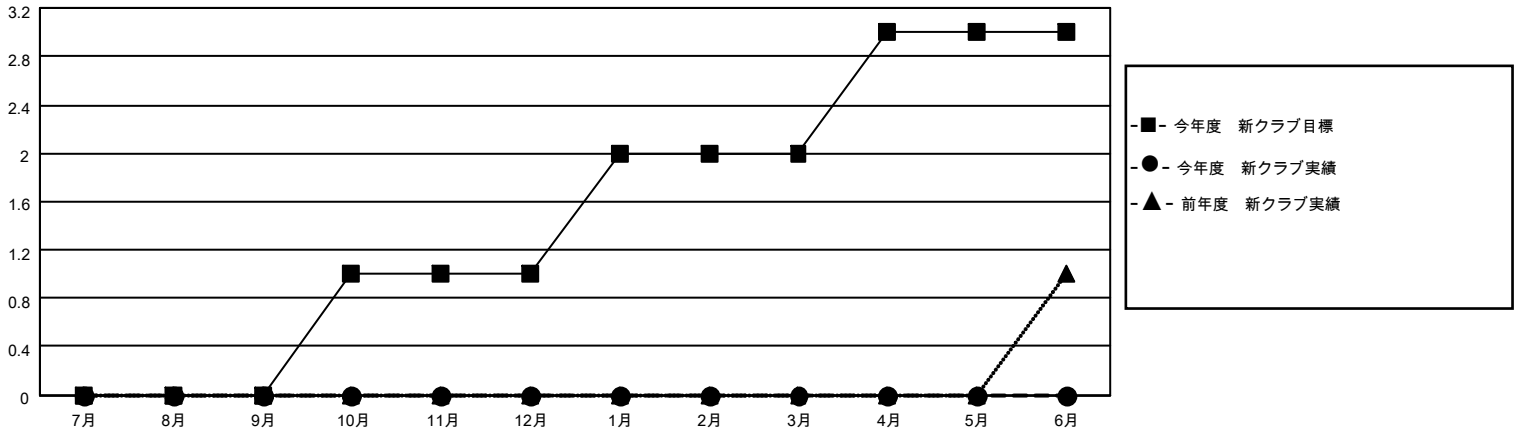

MONTHLY MEMBERSHIP PROGRESS REPORT

地域 JAPAN

District 336 B

Results as of: 8/31/2021

クラブ			
結果：2021-2022			
四半期	新クラブ目標	新クラブ	解散クラブ
7月/8月/9月	0	0	0
10月/11月/12月	1	0	0
1月/2月/3月	1	0	0
4月/5月/6月	1	0	0

名			
結果：2021-2022			
四半期	会員純増目標	会員増強実績	退会者(転籍を含む)実際
7月/8月/9月	20	57	38
10月/11月/12月	30	0	0
1月/2月/3月	30	0	0
4月/5月/6月	20	0	0

新クラブ目標及び実績累計

会員目標及び実績累計

解散クラブ: 0	33 CLUBS OF 87 一名以上の新会 員を登録	<u>男女別</u>	
退会者		男性	2,211 (83.47%)
物故会員 6	会員累計データを見るには、 ここをクリック	女性	438 (16.53%)
クラブ解散 0		NON BINARY	0 (0.00%)
その他 33		PREFER NOT TO ANSWER	0 (0.00%)
合計 39		世帯主/家族会員合計	442
		国際会費半額の家族会員	242